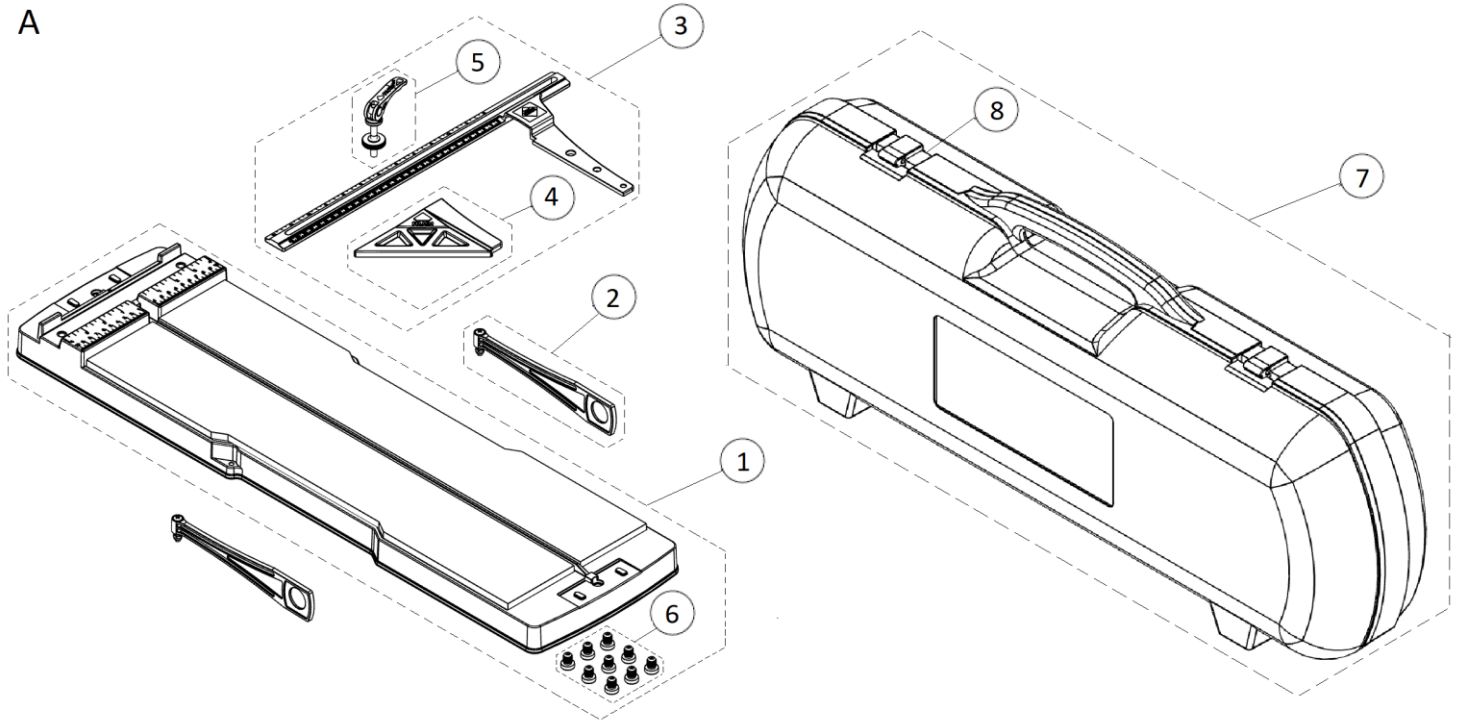

Part-list	ES	EN	Prod.
	GRUPO A	GROUP A	Pag. 2
888 88	GRUPO B	GROUP B	Pag. 3
	GRUPO C	GROUP C	Pag. 4

Prod	ES	EN	From serial num:
14990	SPEED-92 MAGNET CON MALETA - CORT.MANUAL	SPEED-92 MAGNET W/CASE	
14989	SPEED-72 MAGNET CON MALETA - CORT.MANUAL	SPEED-72 MAGNET W/CASE	
14988	SPEED-62 MAGNET CON MALETA - CORT.MANUAL	SPEED-62 MAGNET W/CASE	
14982	SPEED-92 MAGNET - CORT.MANUAL	SPEED-92 MAGNET - CORT.MANUAL	
14981	SPEED-72 MAGNET - CORT.MANUAL	SPEED-72 MAGNET - CORT.MANUAL	
14980	SPEED-62 MAGNET - CORT.MANUAL	SPEED-62 MAGNET - CORT.MANUAL	

Part-list	ES	EN	Prod.
1	22225 1 REC.BASE SPEED 92	SP.BASE SPEED 92	14982, 14990
1	22224 1 REC.BASE SPEED 72	SP.BASE SPEED 72	14981, 14989
1	22223 1 REC.BASE SPEED 62	SP.BASE SPEED 62	14980, 14988
2	22228 2 REC.BRAZO APOYO REF:22228	SP.SUPPORT ARM REF:22228	14981, 14982, 14989, 14990
2	22226 2 REC.BRAZO APOYO SPEED 62	SP.SUPPORT ARM SPEED 62	14980, 14988
3	22221 1 REC.TOPE LATERAL REF:22221	SP.SIDE STOP REF:22221	
4	22831 1 REC.ACCESORIO 45° TOPE LATERAL	SP.ACCESSORY 45° SIDE STOP	
5	22222 1 REC.FIJADOR TOPE LATERAL REF:22222	SP.FASTENER SIDE STOP REF:22222	
6	22157 1 REC.KIT CONTERAS REF:22157	SP.KIT CONTERAS REF:22157	
7	14763 1 REC.MALETA SPEED-92 MAGNET	SP.SPEED-92 MAGNET CASE	14990
7	14762 1 REC.MALETA SPEED-72 MAGNET	SP.SPEED-72 MAGNET CASE	14989
7	14761 1 REC.MALETA SPEED-62 MAGNET	SP.SPEED-62 MAGNET CASE	14988
8	27240 1 REC.KIT CIERRES MALETA REF:27240	SP.KIT SUITCASE CLOSURES REF:27240	