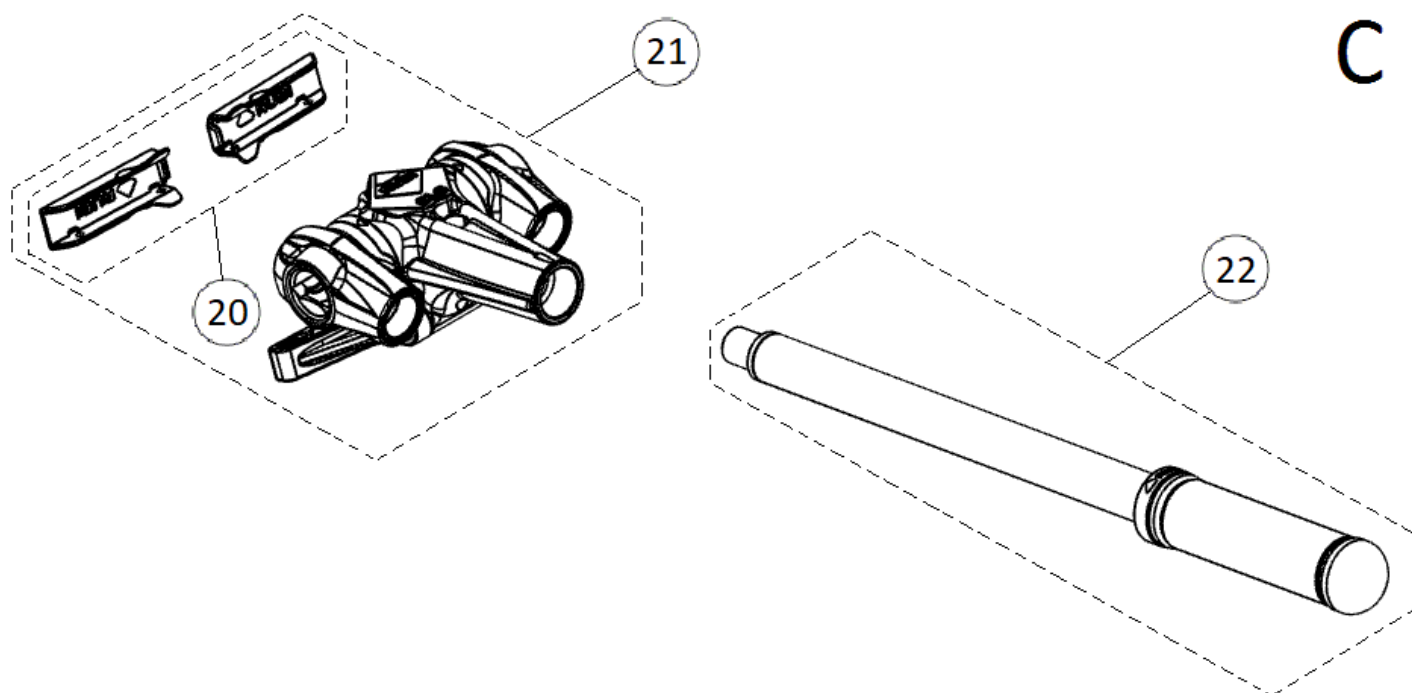

Part-list	ES	EN	Prod.
	GRUPO A	GROUP A	Pag. 2
888 88	GRUPO B	GROUP B	Pag. 3
	GRUPO C	GROUP C	Pag. 4

Prod	ES	EN	From serial num:
14990	SPEED-92 MAGNET CON MALETA - CORT.MANUAL	SPEED-92 MAGNET W/CASE	
14989	SPEED-72 MAGNET CON MALETA - CORT.MANUAL	SPEED-72 MAGNET W/CASE	
14988	SPEED-62 MAGNET CON MALETA - CORT.MANUAL	SPEED-62 MAGNET W/CASE	
14982	SPEED-92 MAGNET - CORT.MANUAL	SPEED-92 MAGNET - CORT.MANUAL	
14981	SPEED-72 MAGNET - CORT.MANUAL	SPEED-72 MAGNET - CORT.MANUAL	
14980	SPEED-62 MAGNET - CORT.MANUAL	SPEED-62 MAGNET - CORT.MANUAL	

Part-list	ES	EN	Prod.
1	22225 1 REC.BASE SPEED 92	SP.BASE SPEED 92	14982, 14990
1	22224 1 REC.BASE SPEED 72	SP.BASE SPEED 72	14981, 14989
1	22223 1 REC.BASE SPEED 62	SP.BASE SPEED 62	14980, 14988
2	22228 2 REC.BRAZO APOYO REF:22228	SP.SUPPORT ARM REF:22228	14981, 14982, 14989, 14990
2	22226 2 REC.BRAZO APOYO SPEED 62	SP.SUPPORT ARM SPEED 62	14980, 14988
3	22221 1 REC.TOPE LATERAL REF:22221	SP.SIDE STOP REF:22221	
4	22831 1 REC.ACCESORIO 45° TOPE LATERAL	SP.ACCESSORY 45° SIDE STOP	
5	22222 1 REC.FIJADOR TOPE LATERAL REF:22222	SP.FASTENER SIDE STOP REF:22222	
6	22157 1 REC.KIT CONTERAS REF:22157	SP.KIT CONTERAS REF:22157	
7	14763 1 REC.MALETA SPEED-92 MAGNET	SP.SPEED-92 MAGNET CASE	14990
7	14762 1 REC.MALETA SPEED-72 MAGNET	SP.SPEED-72 MAGNET CASE	14989
7	14761 1 REC.MALETA SPEED-62 MAGNET	SP.SPEED-62 MAGNET CASE	14988
8	27240 1 REC.KIT CIERRES MALETA REF:27240	SP.KIT SUITCASE CLOSURES REF:27240	

B

Part-list	ES	EN	Prod.	
10	22230 2	REC.SOPORTE GUIA SPEED	SP.SPEED GUIDE SUPPORT	
11	22233 2	REC.GUIA SPEED 92	SP.SPEED 92 GUIDE	14982, 14990
11	22232 2	REC.GUIA SPEED 72	SP.SPEED 72 GUIDE	14981, 14989
11	22231 2	REC.GUIA SPEED 62	SP.SPEED 62 GUIDE	14980, 14988